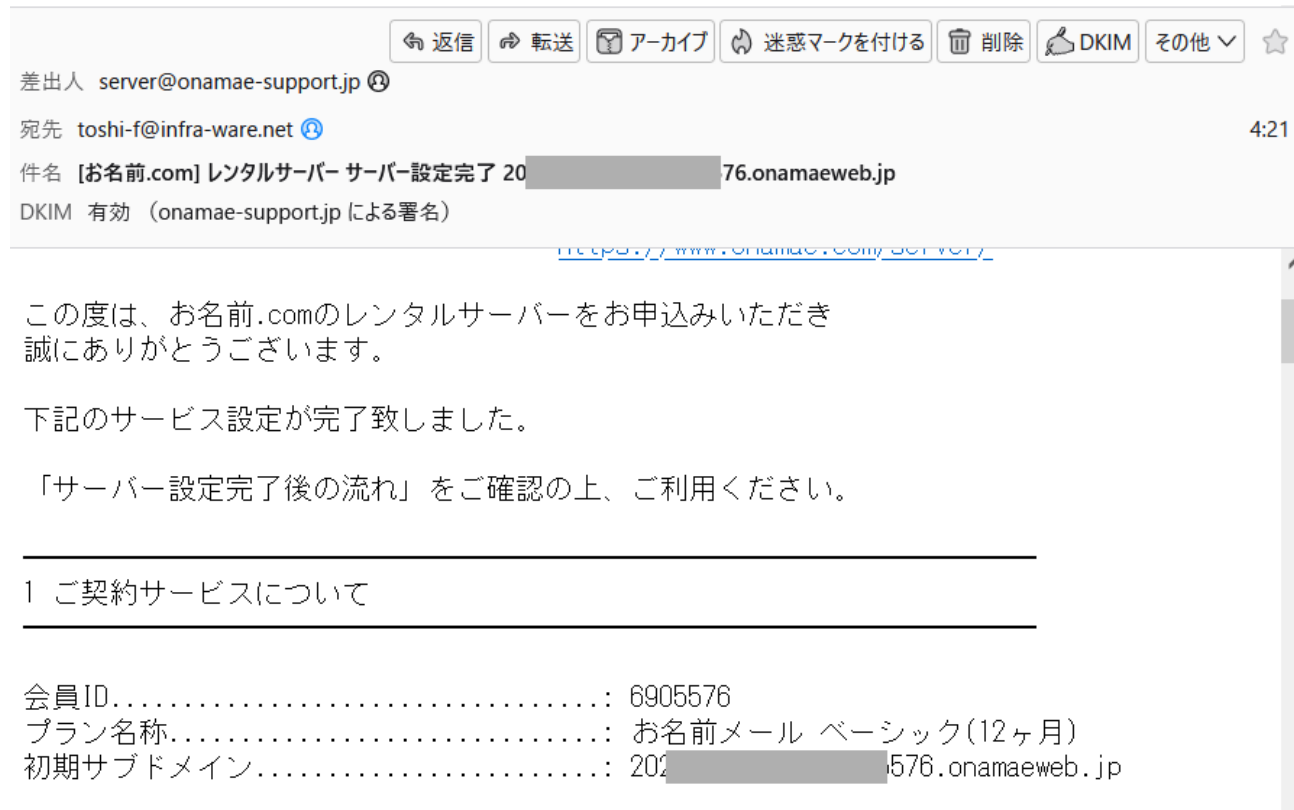

- すべての設定が完了すると、登録したメールアドレスに、以下のようなメールが届きます、お待ちください（多少の時間がかかります）
- メールが来た時点で、次ページの操作に進みます